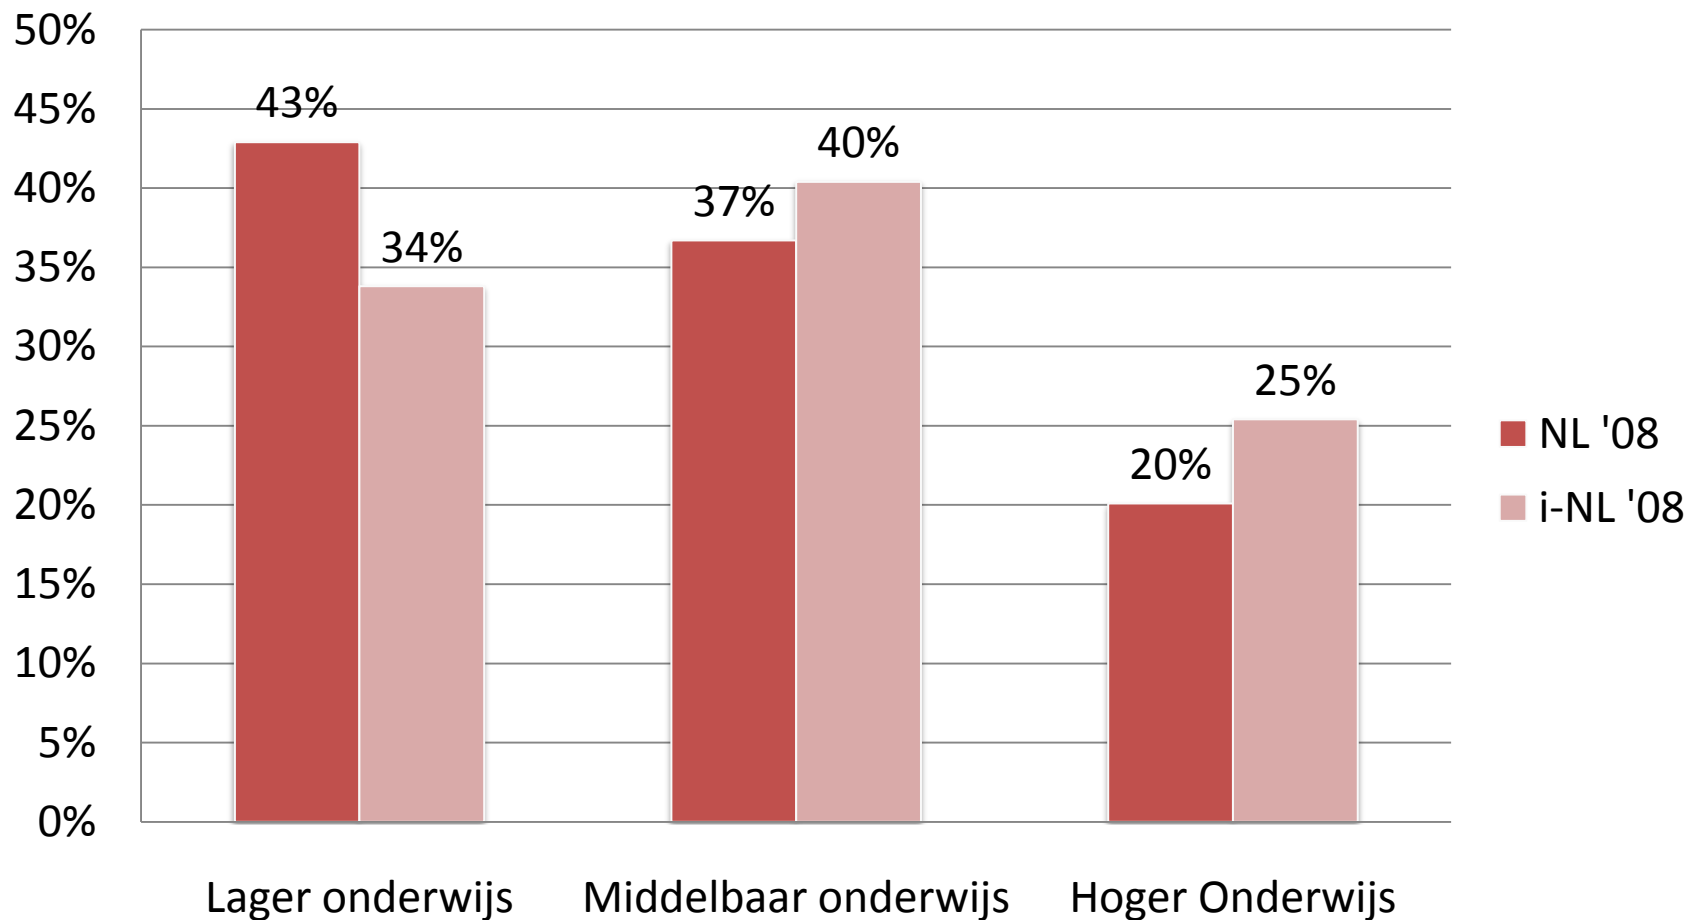

DE SNELWEG NAAR INFORMATIE OVER 50-PLUSSERS

Cijfers 50-plussers

Bron: SCP, POLS 2008

Index: NL = vijftigplussers in Nederland
i-NL = internettende vijftigplussers in Nederland

Verhouding leeftijdscategorieën

Verhouding man - vrouw (50+)

Opleidingsniveau (50+)

Verhouding gezinsgrootte (50+)

Verhouding burgerlijke staat (50+)

Verhouding 'werkzaam zijn' (50+)

* full time + huisvrouw/man

** partime + studie + weet niet